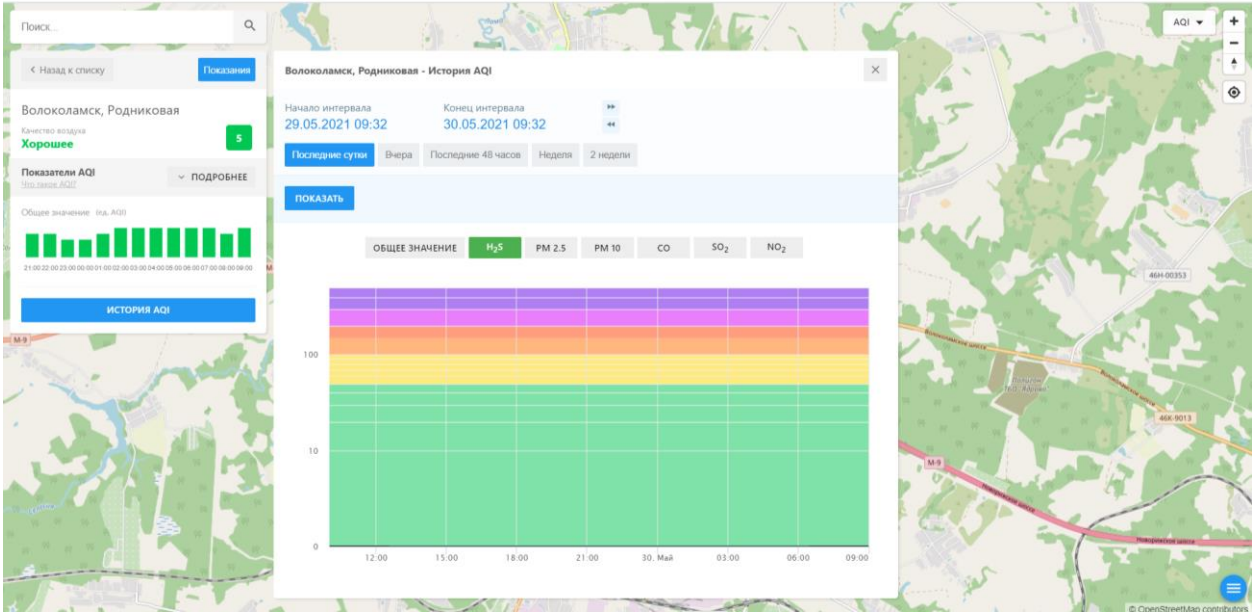

Поиск...

Волоколамск, Родниковая

Качество воздуха **Хорошее** 5

Показатели AQI

Общее значение (из AQI)

ИСТОРИЯ AQI

Волоколамск, Родниковая - История AQI

Начало интервала: 29.05.2021 09:32 Конец интервала: 30.05.2021 09:32

Последние сутки Вчера Последние 48 часов Неделя 2 недели

ПОКАЗАТЬ

ОБЩЕЕ ЗНАЧЕНИЕ H₂S PM 2.5 PM 10 CO SO₂ NO₂

| Время | Общее значение AQI |
|---------|--------------------|
| 12:00 | 8 |
| 15:00 | 6 |
| 18:00 | 7 |
| 21:00 | 5 |
| 30. Май | 6 |
| 03:00 | 8 |
| 06:00 | 7 |
| 09:00 | 6 |

© OpenStreetMap contributors

Поиск...

← Назад к списку Показать

Волоколамск, Родниковая
Качество воздуха: **Хорошее** 5

Показатели AQI ПОДРОБНЕЕ
Это значение AQI

Общее значение: Ид. AQI

ИСТОРИЯ AQI

Волоколамск, Родниковая - История AQI

Начало интервала: 29.05.2021 09:32 Конец интервала: 30.05.2021 09:32

Последние сутки Вчера Последние 48 часов Неделя 2 недели

ПОКАЗАТЬ

ОБЩЕЕ ЗНАЧЕНИЕ H₂S **PM 2.5** PM 10 CO SO₂ NO₂

12.00 15.00 18.00 21.00 30. Май 03.00 06.00 09.00